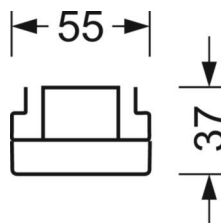

ELEKTROTECHNIKA

Zasilacz	Elektroniczny sterownik (1 szt.)
Moc systemowa	53W
Napięcie sieciowe	230V/50Hz
Klasa efektywności energetycznej/Źródło światła	C

TECHNIKA ŚWIETLNA

Wyposażenie	LED, współczynnik oddawania barw/kolor światła CRI ≥ 80 / 4000K
Tolerancja koloru (MacAdam)	3SDCM
Bezpieczeństwo fotobiologiczne (Oprawa)	RG1
Nominalny strumień świetlny	9225lm
Trwałość LED	50000h L80/B10 (Tq 35°C)
Wydajność oprawy	175lm/W
Kąt rozsyłu światła	105° (C0) / 105° (C90)
UGR pop./pod.	23.6 / 23.9

DEEP-LINK

<https://www.regiolux.de/pl/article/18684304100>

Odkośnik	LED 9000lm 840
ηLB	100 %
Φ ↓/↑	98 % / 2 %
UGR pop./pod.	23.6 / 23.9

MECHANIKA

Kolor obudowy	biały beskidzki RAL 9016
Wymiary (DxSzxW/ŚrxW)	1531mm x 55mm x 37mm
Masa (netto)	1.9kg
Rodzaj montażu	Montaż systemu szyn nośnych

Wymiary

L	1531 mm	Długość
B	55 mm	Szerokość
H	37 mm	Wysokość