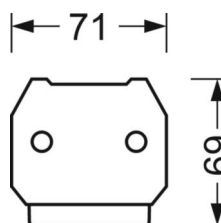

DEEP-LINK

<https://www.regiolux.de/pl/article/18684304100>

Odkośnik	LED 9000lm 840
ηLB	100 %
Φ ↓/↑	98 % / 2 %
UGR pop./pod.	23.6 / 23.9

MECHANIKA

Kolor obudowy	biały beskidzki RAL 9016
Wymiary (DxSzxW/ŚrxW)	1531mm x 55mm x 37mm
Masa (netto)	1.9kg
Rodzaj montażu	Montaż systemu szyn nośnych

Wymiary

L	1531 mm	Długość
B	55 mm	Szerokość
H	37 mm	Wysokość