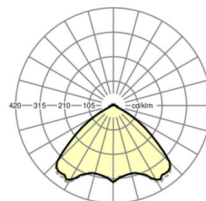

CHARAKTERYSTYKA

Numer katalogowy	18684304100
Numer EAN	4020863362639
Numer taryfy celnej	94051190
Znak jakości	IP 64, Klasa ochronności I, ENEC10 VDE, F, D, HACCP DIN10500/Żywność/IFS-przydatność do zastosowania/BRC, Indoor, CE
Klasa odporności IK	IK03 (-20°C bis 35°C)
Temperatura otoczenia	ta -20°C do 35°C
Okres gwarancji	5 lata
Możliwość dofinansowania ze środków państwowych	BEG – dofinansowanie do domów energooszczędnych (ważne tylko dla Niemiec)

ELEKTROTECHNIKA

Zasilacz	Elektroniczny sterownik (1 szt.)
Moc systemowa	53W
Napięcie sieciowe	230V/50Hz
Klasa efektywności energetycznej/Źródło światła	C

TECHNIKA ŚWIETLNA

Wyposażenie	LED, współczynnik oddawania barw/kolor światła CRI ≥ 80 / 4000K
Tolerancja koloru (MacAdam)	3SDCM
Bezpieczeństwo fotobiologiczne (Oprawa)	RG1
Nominalny strumień świetlny	9225lm
Trwałość LED	50000h L80/B10 (Tq 35°C)
Wydajność oprawy	175lm/W
Kąt rozsyłu światła	105° (C0) / 105° (C90)
UGR pop./pod.	23.6 / 23.9

DEEP-LINK

<https://www.regiolux.de/pl/article/18684304100>

Odkośnik	LED 9000lm 840
ηLB	100 %
Φ ↓/↑	98 % / 2 %
UGR pop./pod.	23.6 / 23.9